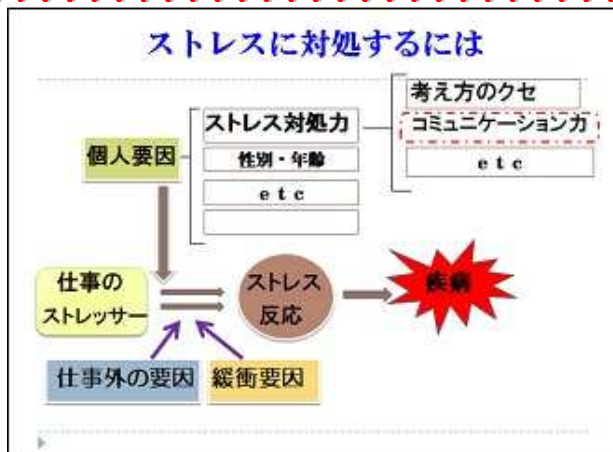

答 国が制度として進めていく必要があると思います。でも流れは変わってきていますので長与町としても考えていきたいと思っています。

主な補正予算は可決
エアコン設置に係る事業費
4億9830万円

ふるさと応援寄付金
1億2000万円を増額見込み分として計上

議員報酬期末手当の
引き上げ議案は否決

研修の1コマ

ストレス対処法として、コミュニケーションを高めましょう！

まずは、アサーション

長与町議会議員